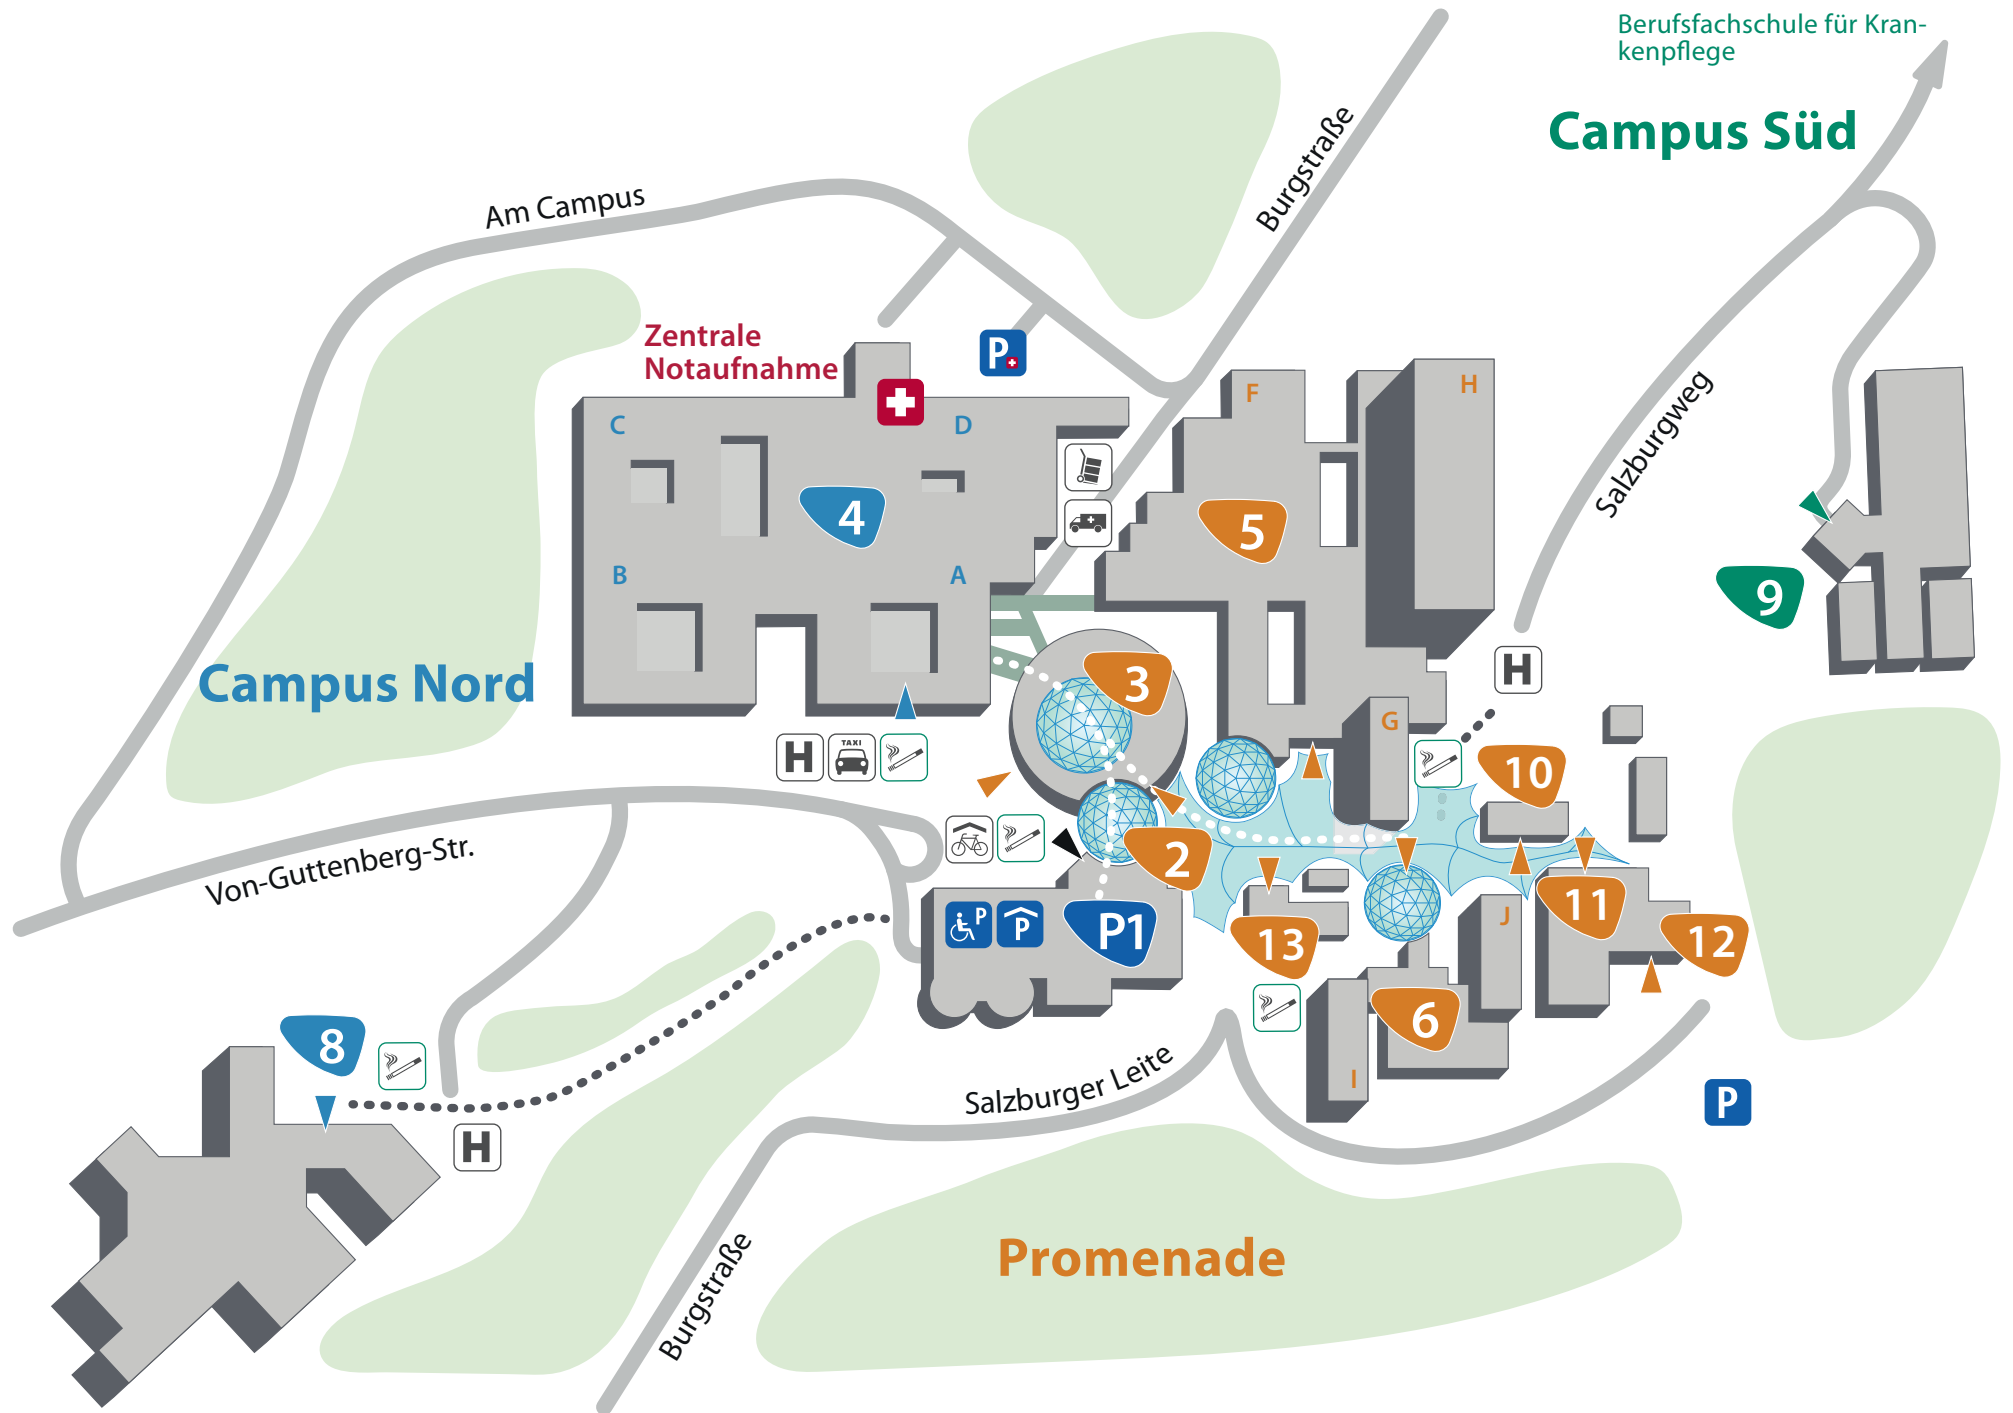

Konzernzentrale der  
RHÖN-KLINIKUM AG

Psychosomatische Klinik

ESB-Berufsfachschule für  
Physiotherapie

Berufsfachschule für Kran-  
kenpflege

7

## Campus Süd

Standort

P Parkbereich

☒ Zentrale Notaufnahme

☒ Warenanlieferung

☒ Fahrradstellplätze

6 Haus

P+ Kurzzeit Parken Notaufnahme

TAXI Taxi

☒ Baustelle

☒ Raucherbereich

C Bereich

P (wheelchair) Barrierefreies Parken

H Bus

☒ Fahrdienste / Krankentransport